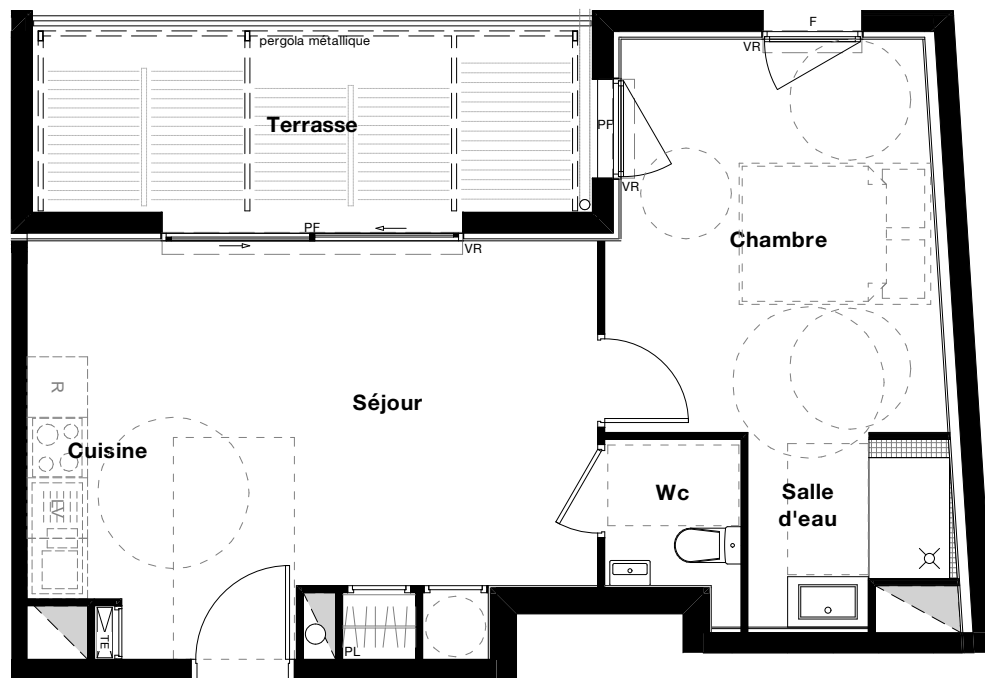

RÉSIDENCE L'ENCANTADA

Niveau : **R+7**

Appartement n° **704**

T2

Surfaces Habitables :

séjour	15,61 m ²
chambre	12,47 m ²
cuisine	6,34 m ²
salle d'eau	3,46 m ²
wc	2,08 m ²

Total Habitable : **39,96 m²**

terrasse 10,92 m²

DES MODIFICATIONS MINEURES OU DES AMENAGEMENTS DE DÉTAILS NÉCESSAIRES POUR DES RAISONS D'ORDRE TECHNIQUE OU ADMINISTRATIF POURRONT ÊTRE APPORTÉS AUX PLANS. LES COTES ET SURFACES INDICQUÉES POURRONT VARIER LÉGEREMENT EN FONCTION DES IMPERATIFS DE CONSTRUCTION. UNE DIFFÉRENCE MAXIMALE DE 3% PAR RAPPORT AUX DIMENSIONS ET SURFACES INDICQUÉES SERA CONSIDÉRÉE COMME ACCEPTABLE.