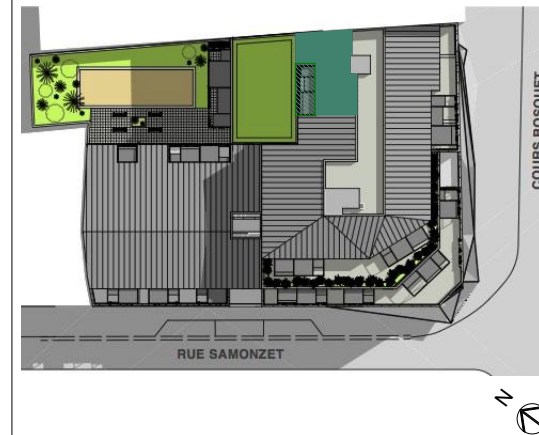

RÉSIDENCE L'ENCANTADA

Niveau : **R+7**

Appartement n° **704**

T2

Surfaces Habitables :

séjour	15,61 m ²
chambre	12,47 m ²
cuisine	6,34 m ²
salle d'eau	3,46 m ²
wc	2,08 m ²

Total Habitable : **39,96 m²**

terrasse 10,92 m²

DES MODIFICATIONS MINEURES OU DES AMENAGEMENTS DE DÉTAILS NÉCESSAIRES POUR DES RAISONS D'ORDRE TECHNIQUE OU ADMINISTRATIF POURRONT ÊTRE APPORTÉS AUX PLANS. LES COTES ET SURFACES INDICQUÉES POURRONT VARIER LÉGEREMENT EN FONCTION DES IMPERATIFS DE CONSTRUCTION. UNE DIFFÉRENCE MAXIMALE DE 3% PAR RAPPORT AUX DIMENSIONS ET SURFACES INDICQUÉES SERA CONSIDÉRÉE COMME ACCEPTABLE.